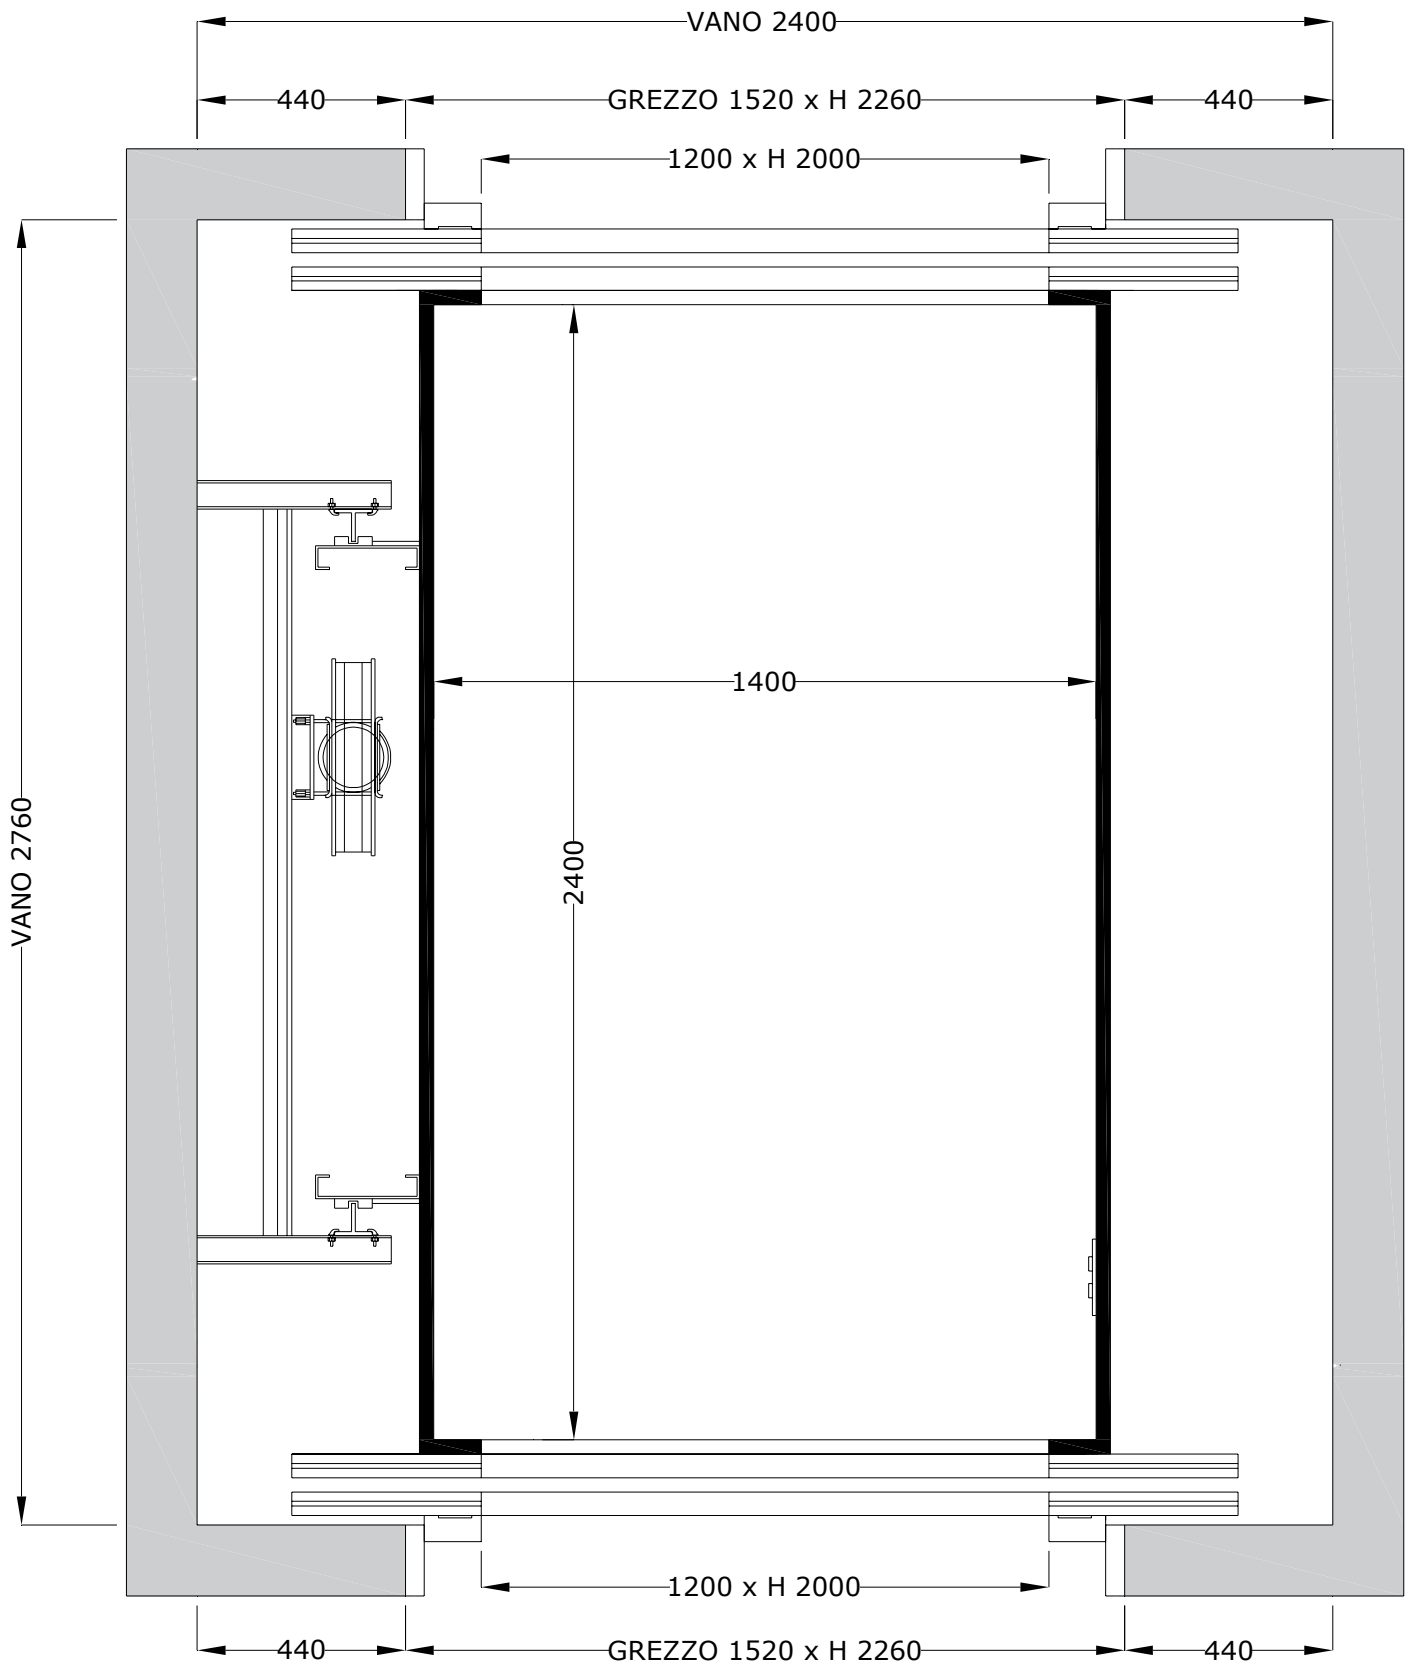

PORTATA 1600 kg  
21 PERSONE  
2 ACCESSI OPPOSTI

**RiMA**