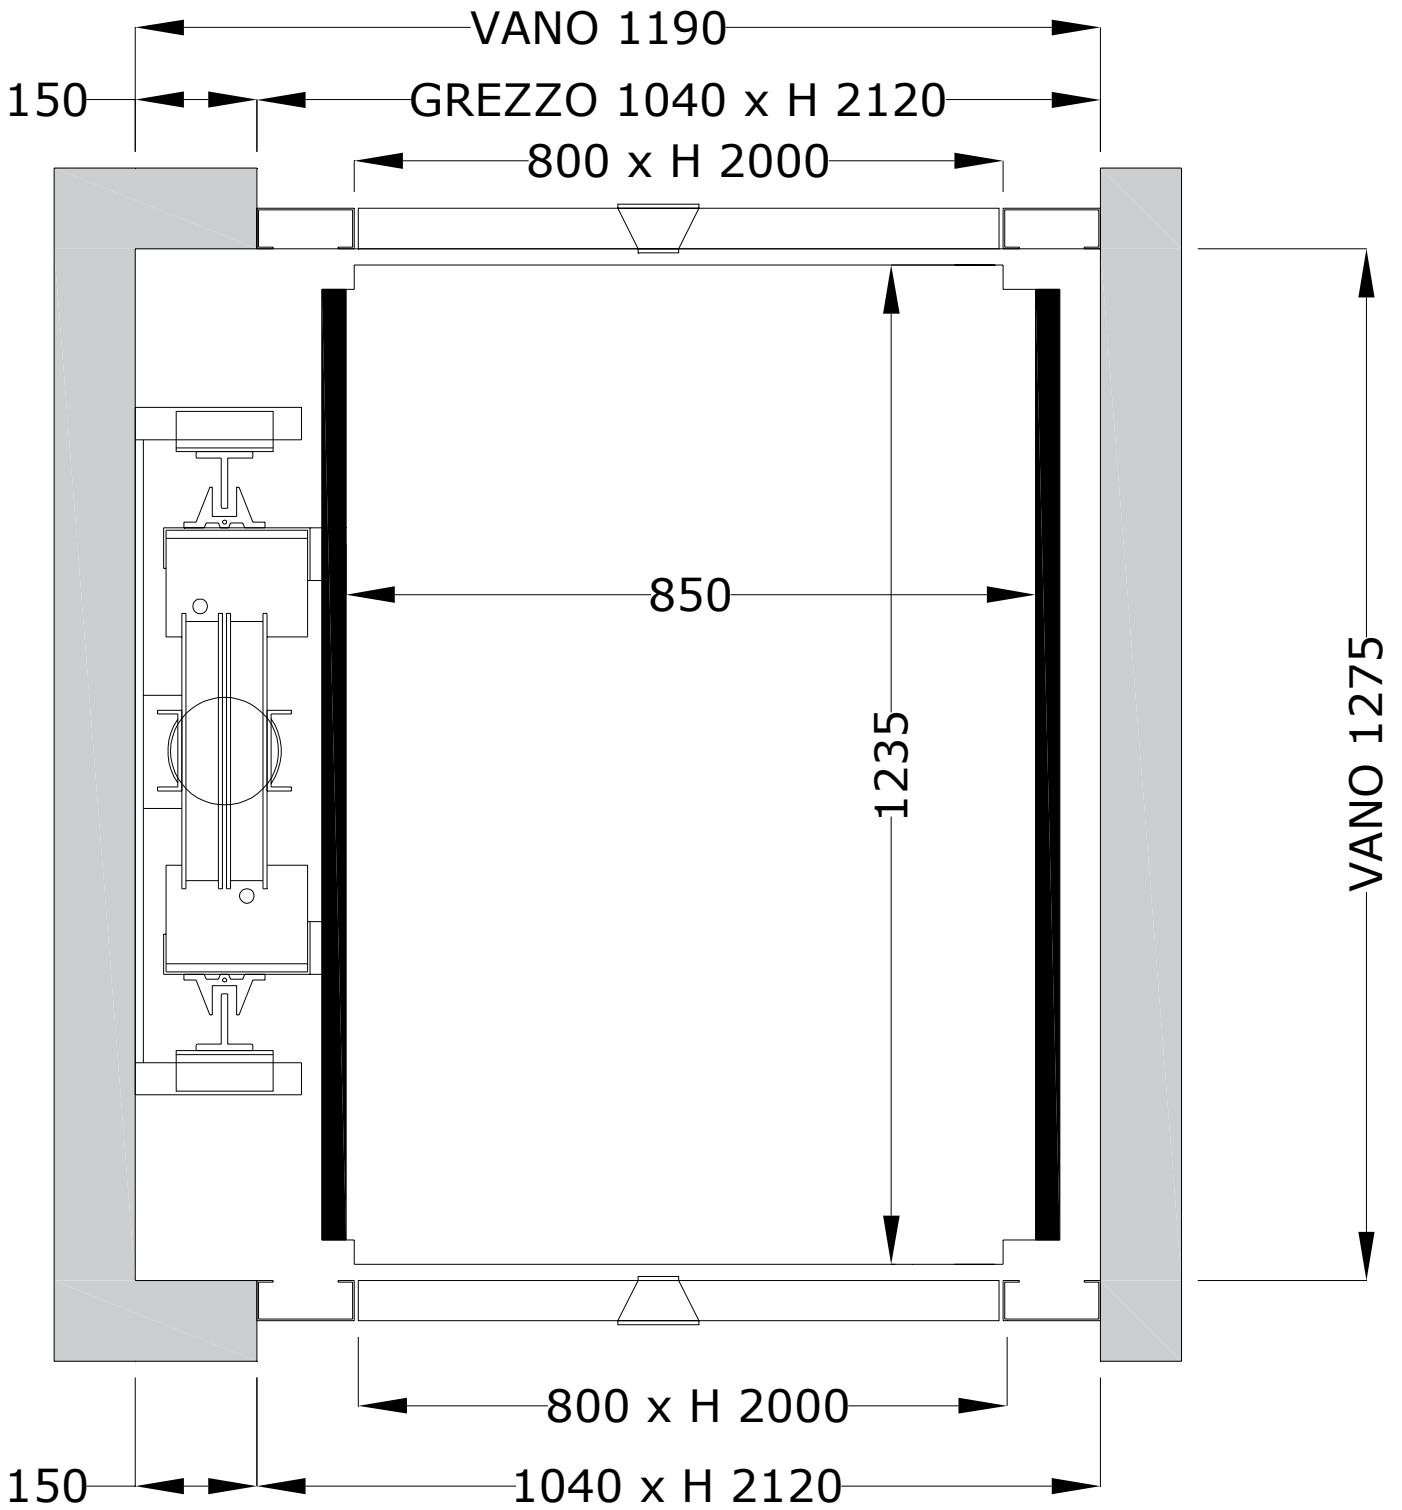

PORTATA 250 kg
3 PERSONE
1 ACCESSO

RiMA