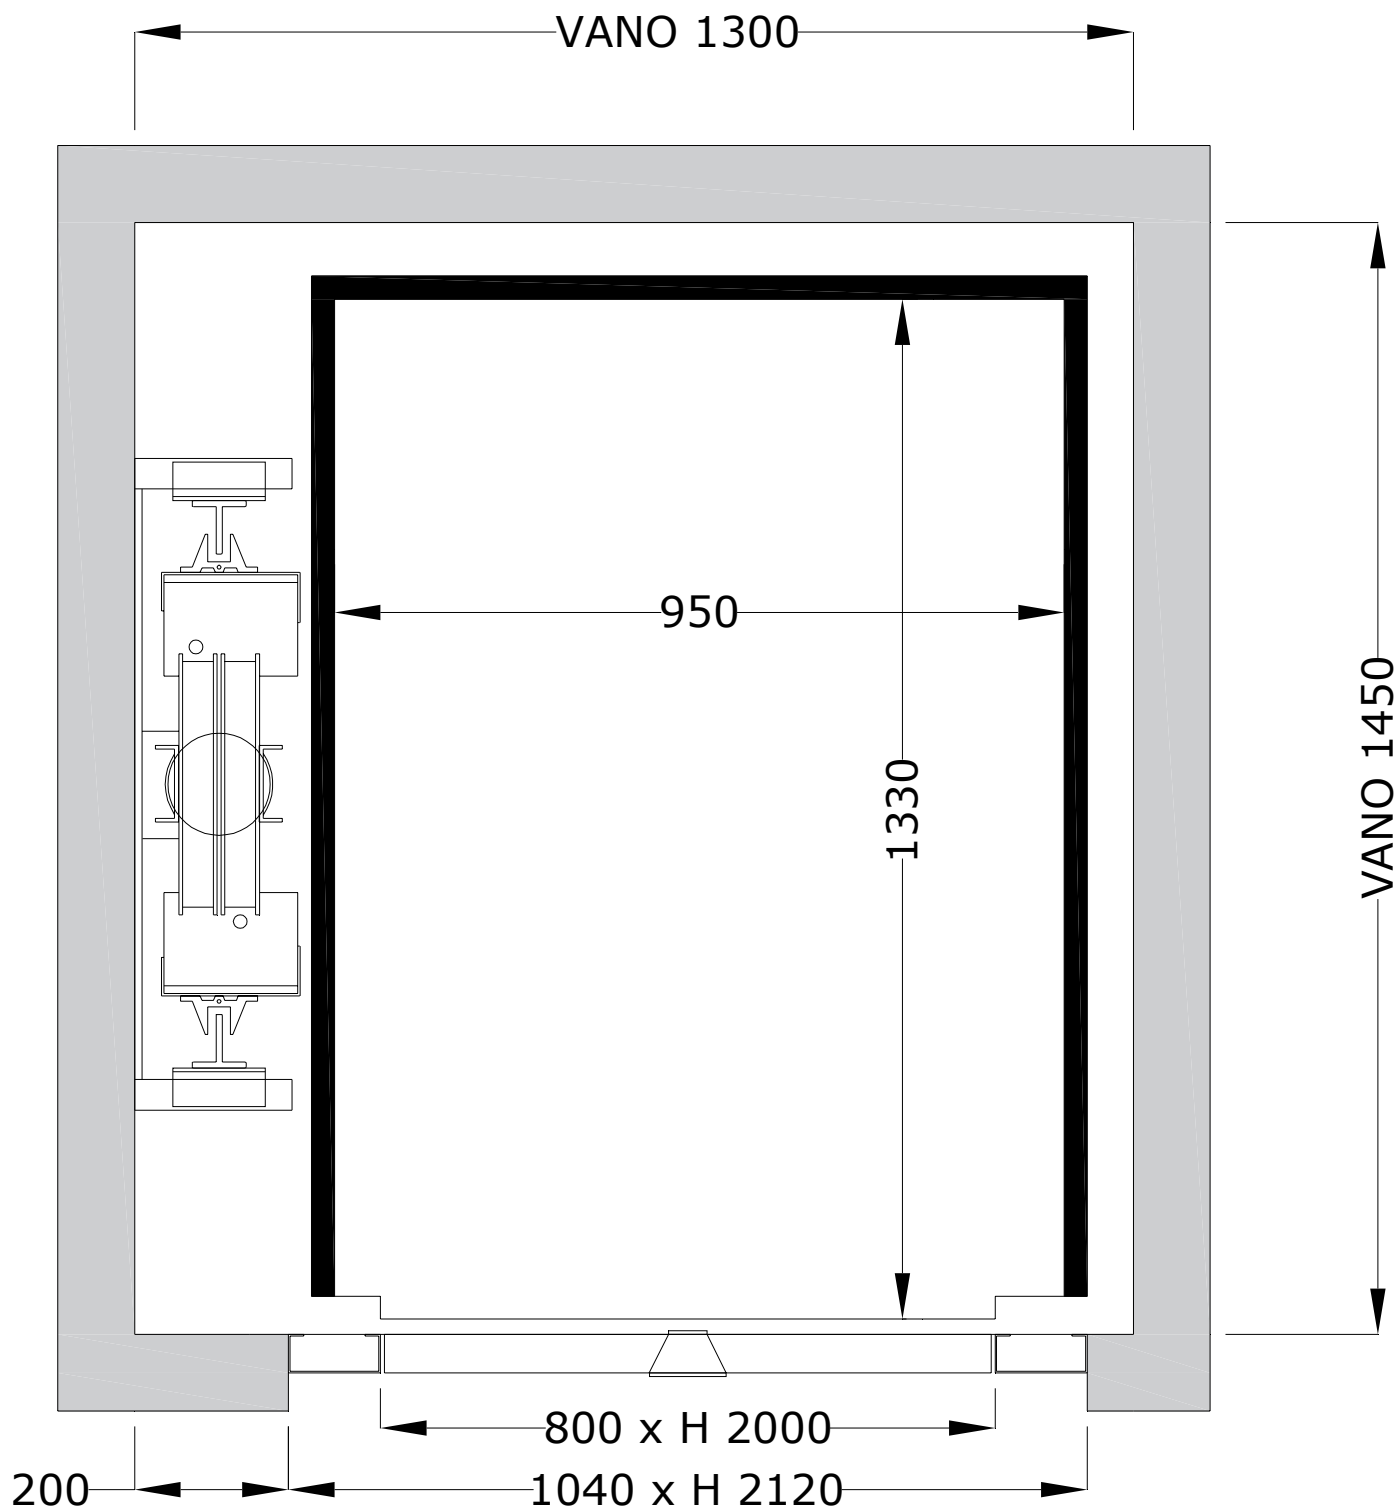

PORTATA 250 kg
3 PERSONE
1 ACCESSO

RiMA