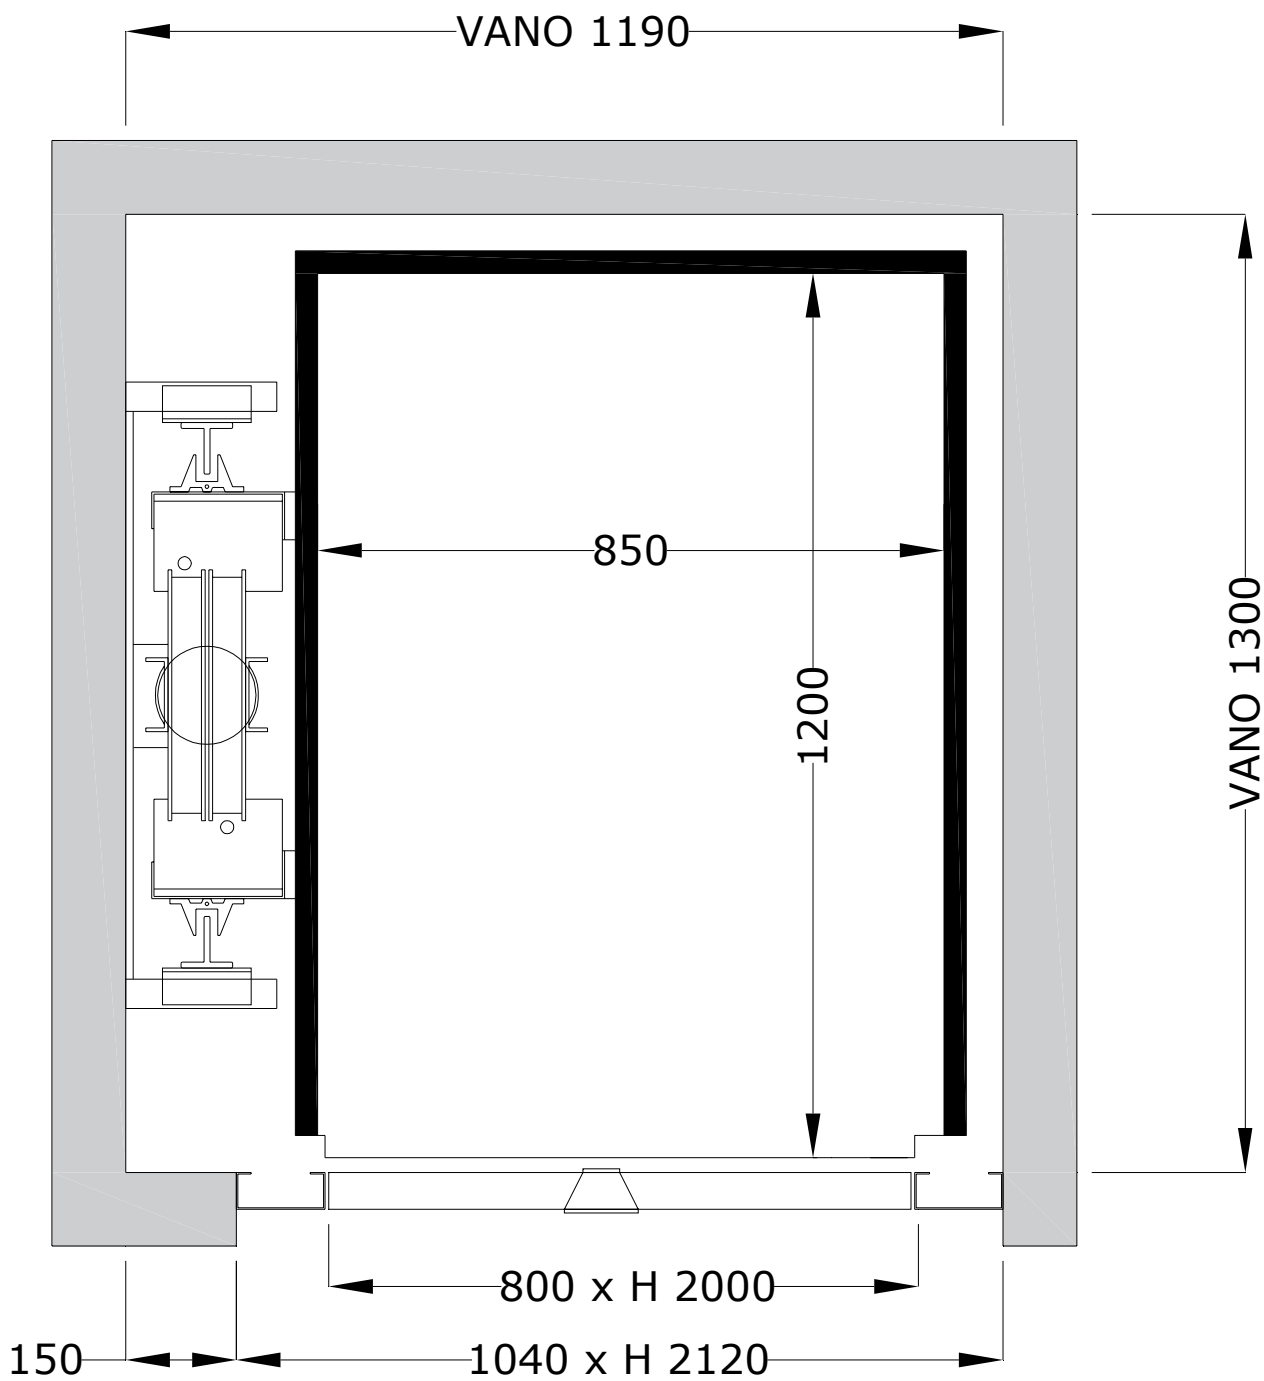

PORTATA 250 kg
3 PERSONE
1 ACCESSO

RiMA