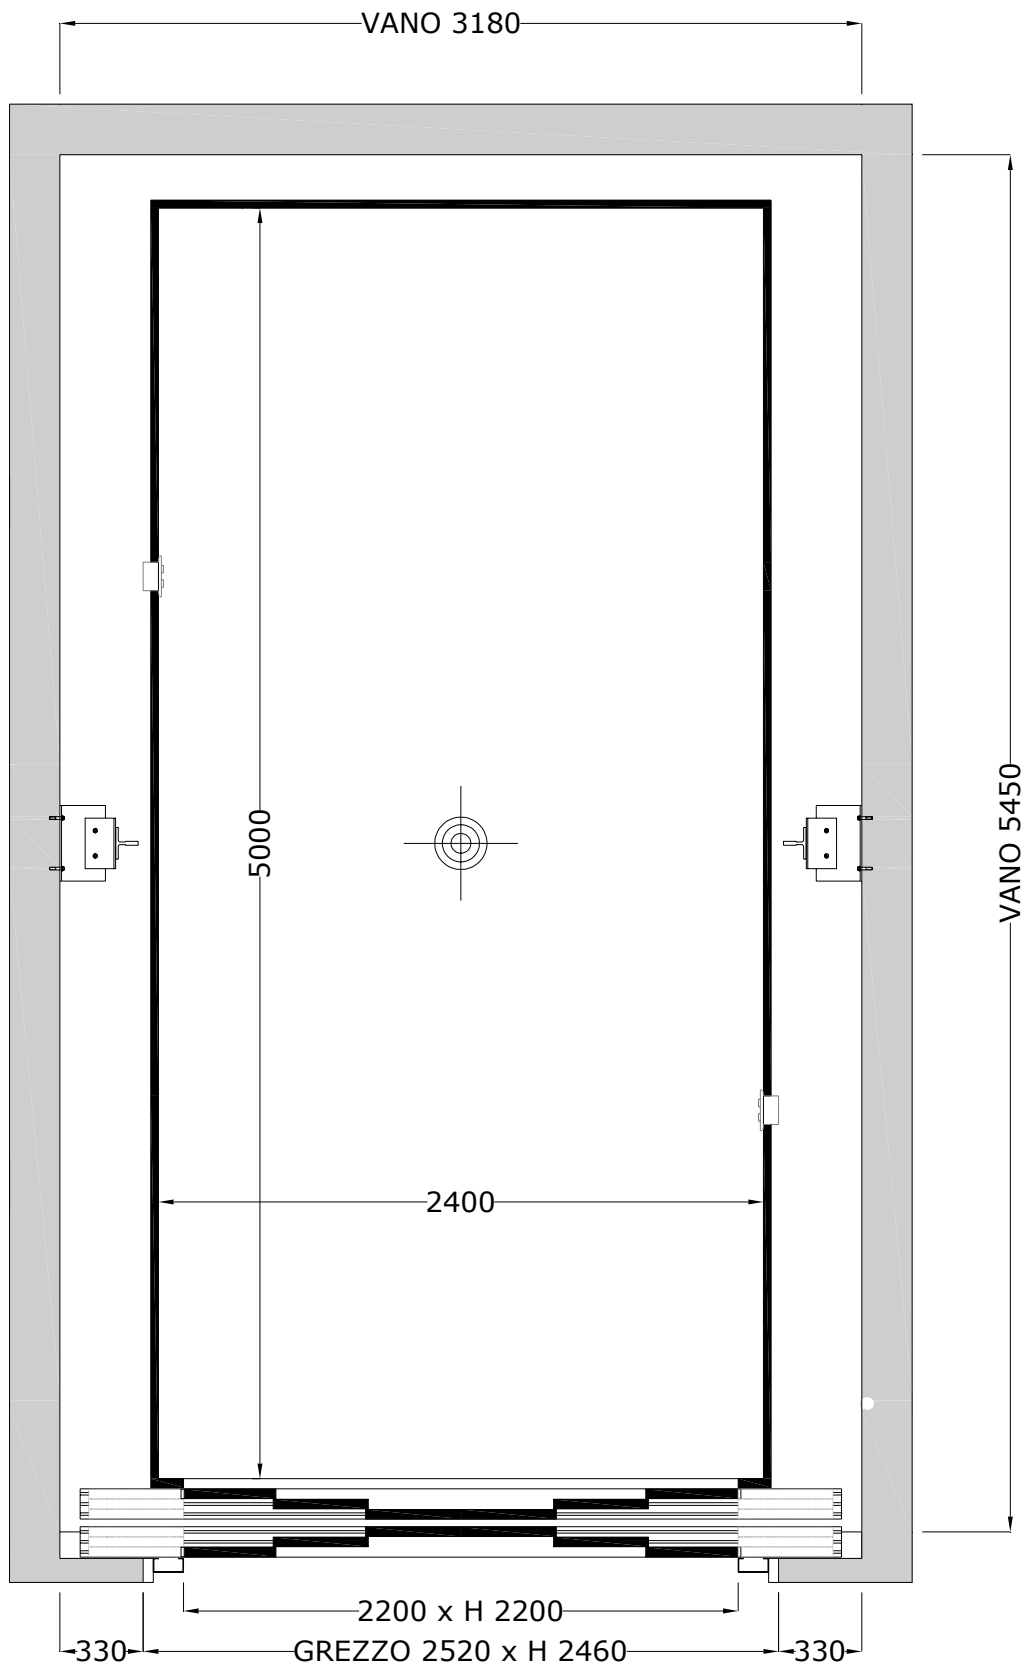

MONTAAUTO  
PORTATA 7200 kg  
1 ACCESSO

**RiMA**