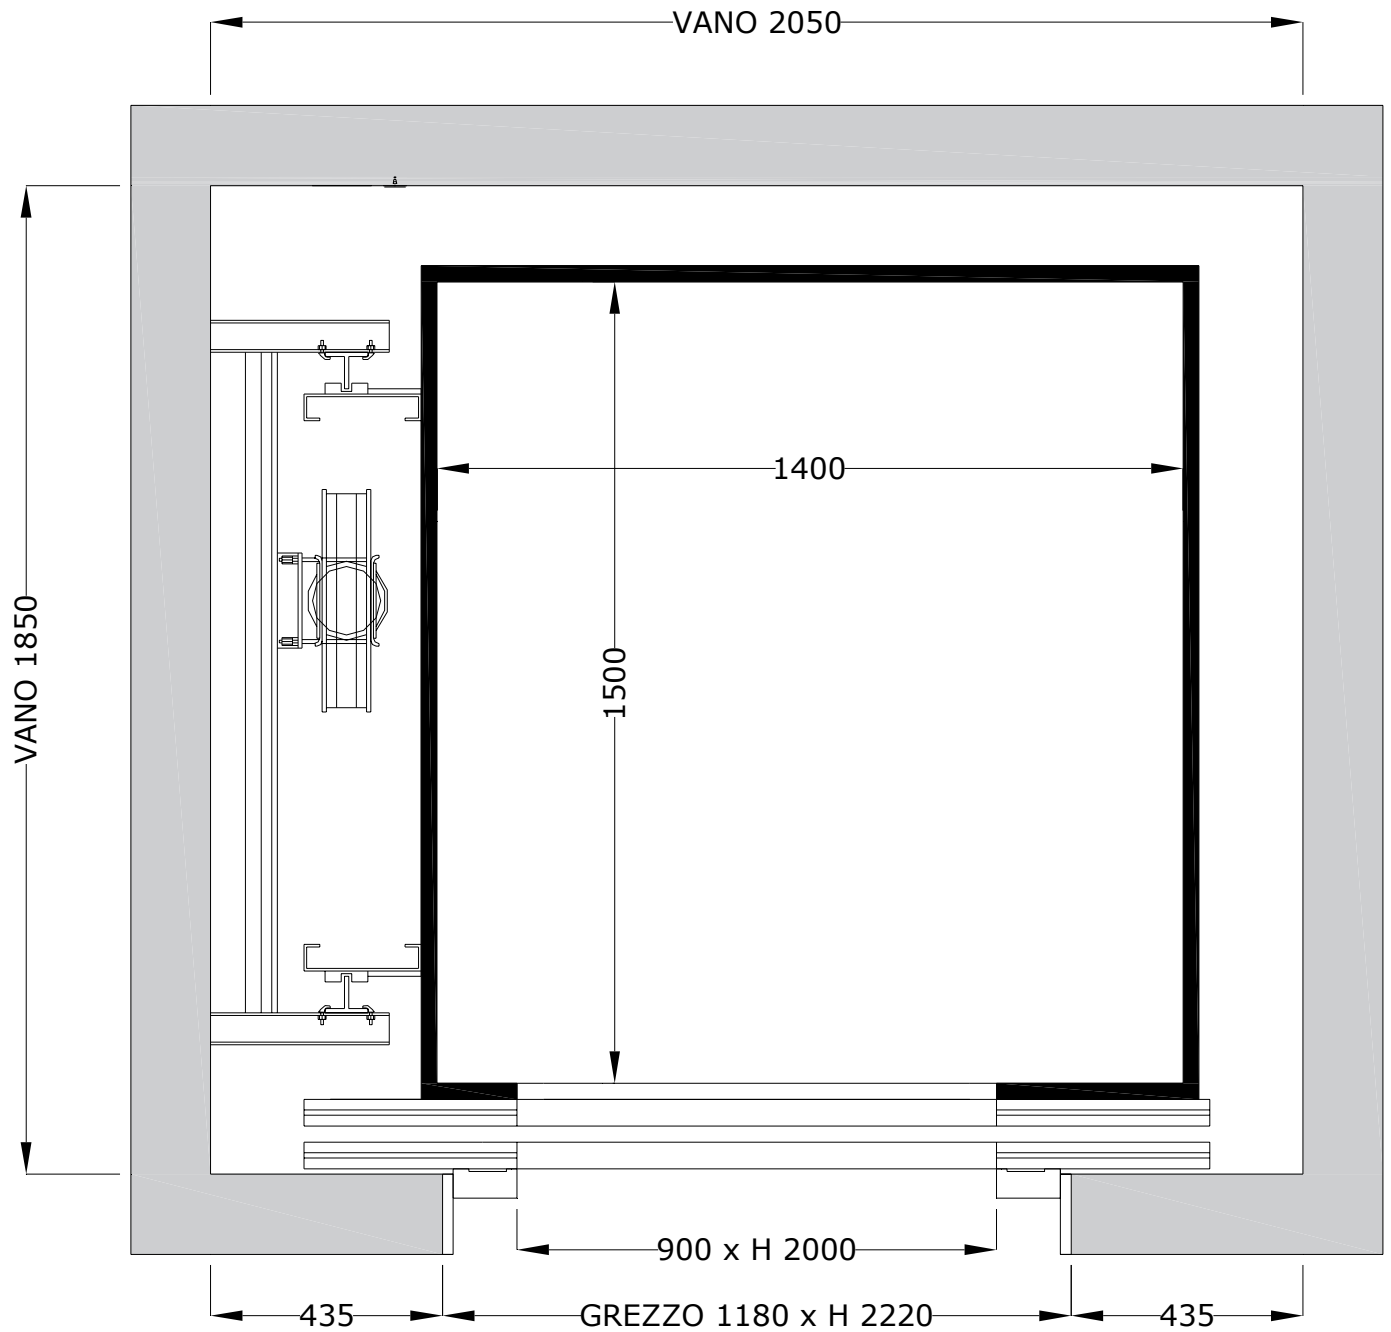

PORTATA 900 kg  
12 PERSONE  
1 ACCESSO

**RiMA**